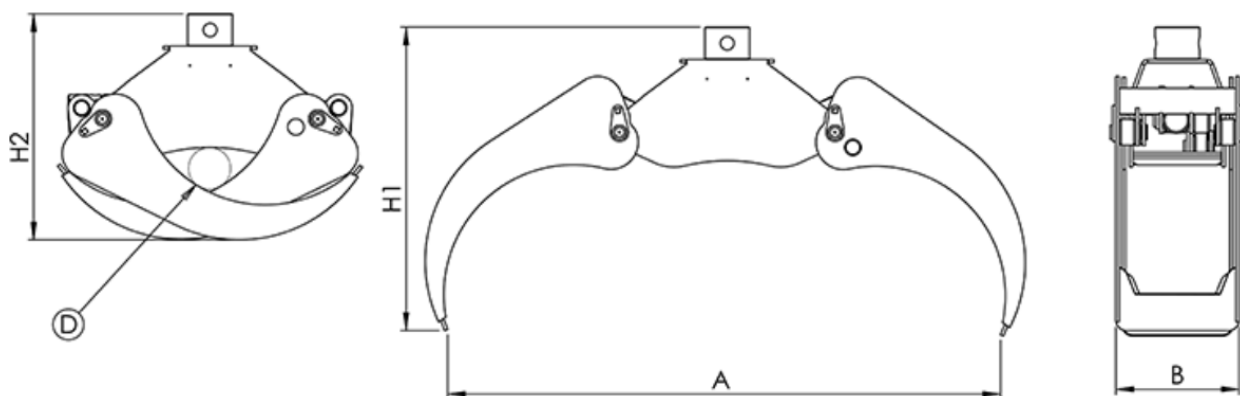

Graifer forestier NG 118

Graifer forestier NG 118	
Deschidere maxima - A	1180 mm
Latime – B	300 mm
Inaltime deschis – H1	650 mm
Inaltime inchis – H2	470 mm
Diametru minim de prindere - D	80 mm
Suprafata de prindere	0,18 m ²
Presiune maxima admisa	210 bar
Capacitate de incarcare	1300 kg
Masa proprie	72 kg